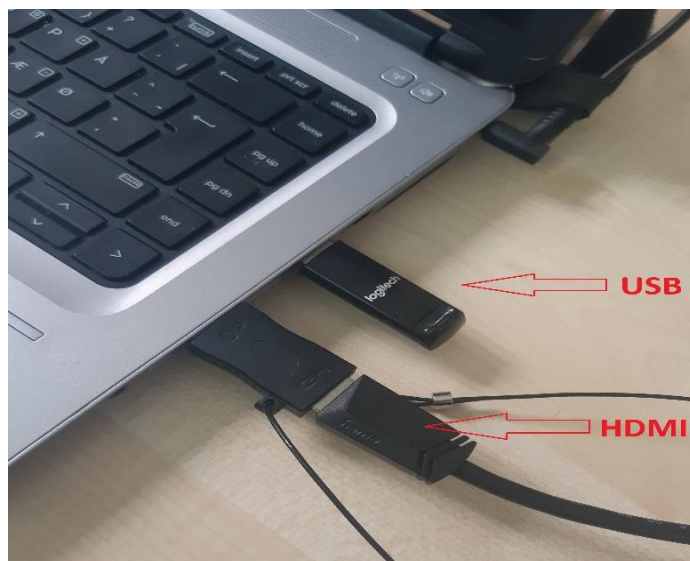

2) sæt dit USB og HDMI i computeren