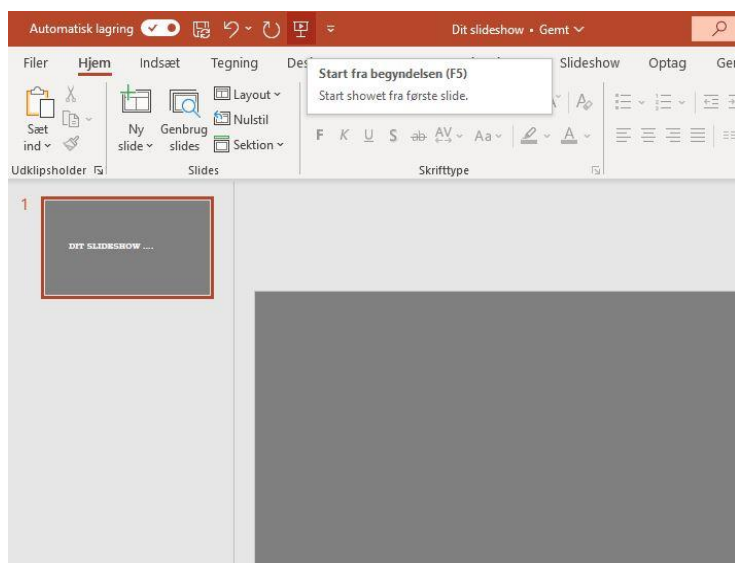

## Stuen A

1) Log ind med koden i højre hjørne

2) sæt dit USB og HDMI i computeren

3) Vælg HDMI på panel ved vinduet

4) Åben dine slides fra USB og start visning

5) Tryk "Kopier slides" hvis du vil have det samme på skærmen som på projektoren