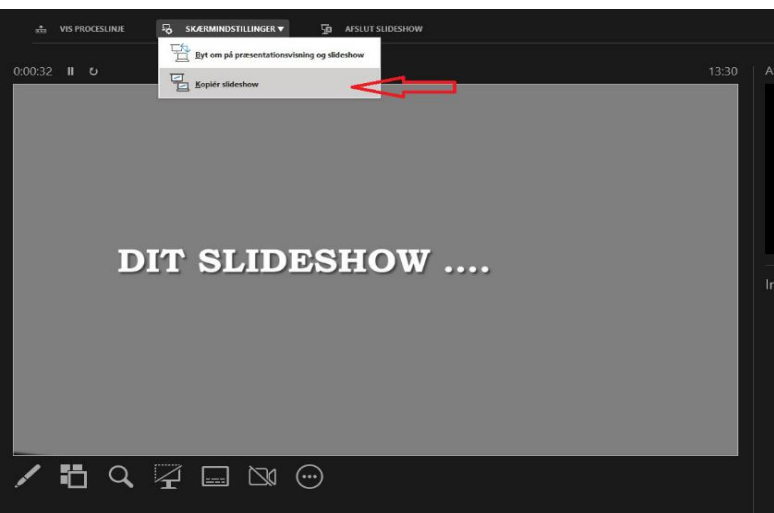

## Stuen A

1) Log ind med koden i højre hjørne

2) sæt dit USB og HDMI i computeren

3) Vælg HDMI på panel ved vinduet

4) Åben dine slides fra USB og start visning

5) Tryk "Kopier slides" hvis du vil have det samme på skærmen som på projektoren