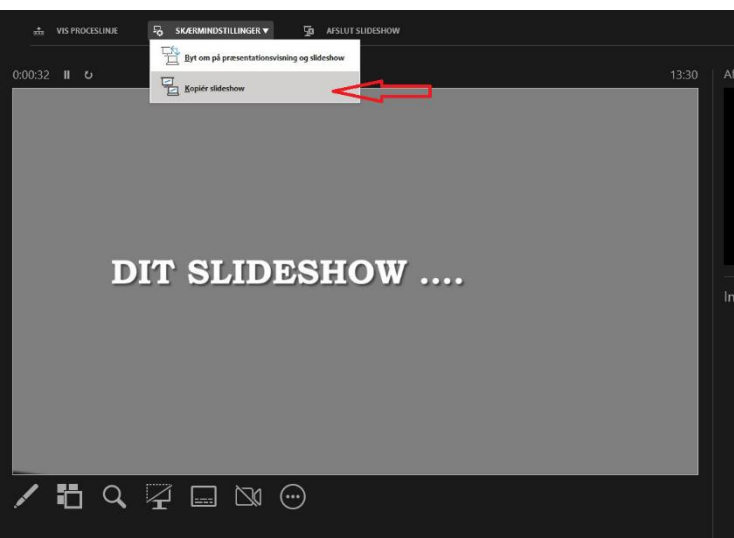

Velkommen som underviser i Dansk Psykolog Forening

Lokale 2A

1) Log ind med koden i højre hjørne

2) sæt dit USB og HDMI i computeren

3) Vælg HDMI på touchpad

4) Åben dine slides fra USB og start visningen

5) Tryk "Kopier slides" hvis du vil have det samme på skærmen som på projektoren