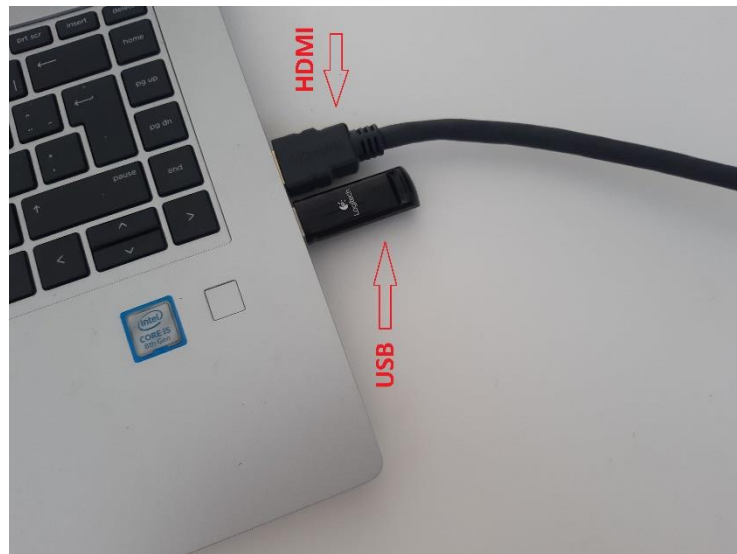

Velkommen som underviser i Dansk Psykolog Forening

Lokale 2A

1) Log ind med koden i højre hjørne

2) sæt dit USB og HDMI i computeren

3) Vælg HDMI på touchpad

4) Åben dine slides fra USB og start visningen

5) Tryk "Kopier slides" hvis du vil have det samme på skærmen som på projektoren

6) Lydstyrken reguleres på touchpad