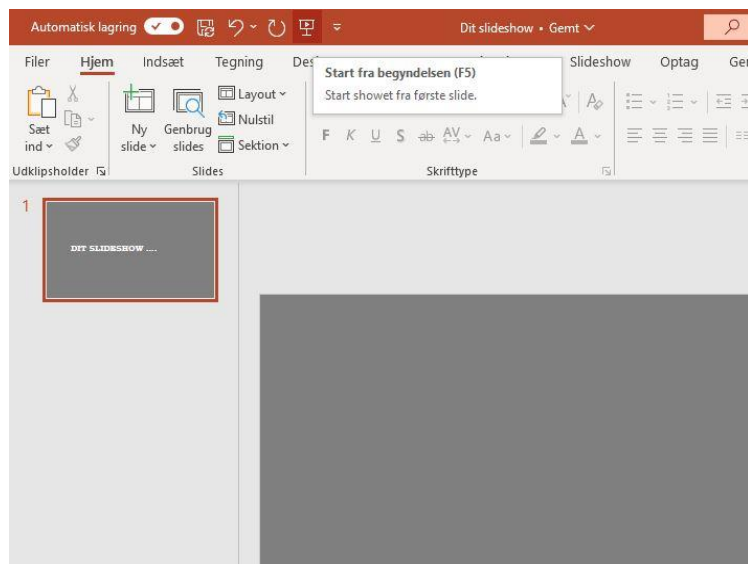

Velkommen som underviser i Dansk Psykolog Forening

Lokale 2A

1) Log ind med koden i højre hjørne

2) sæt dit USB og HDMI i computeren

3) Vælg HDMI på touchpad

4) Åben dine slides fra USB og start visningen

5) Tryk "Kopier slides" hvis du vil have det samme på skærmen som på projektoren