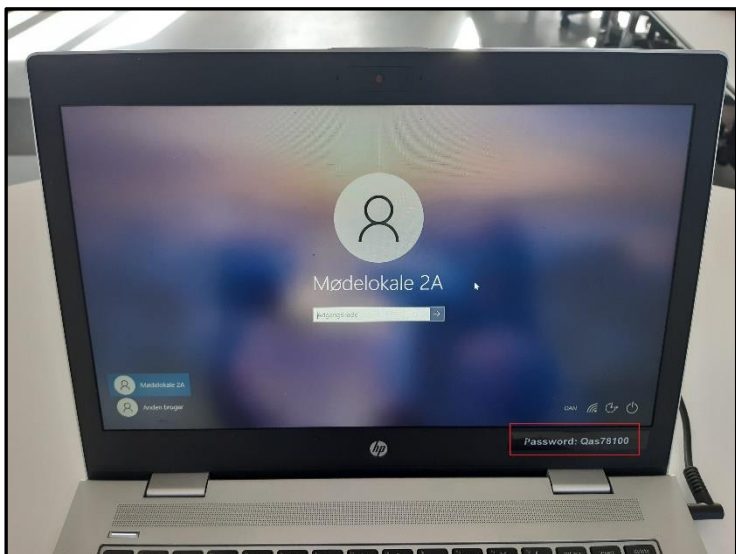

Velkommen som underviser i Dansk Psykolog Forening

Lokale 2A

1) Log ind med koden i højre hjørne

2) sæt dit USB og HDMI i computeren

3) Vælg HDMI på touchpad

4) Åben dine slides fra USB og start visningen

5) Tryk "Kopier slides" hvis du vil have det samme på skærmen som på projektoren

6) Lydstyrken reguleres på touchpad